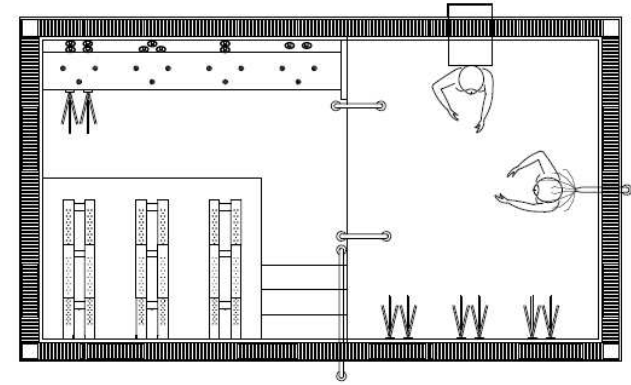

ATENAS

Atenas 4P

Atenas 6P

Atenas 9P

Modelo Article Modèle	Medidas (Cm) Sizes Mesures	Capacidad Total Total capacity Capacité total	Asientos Seats Sièges	Tumbonas Deck chairs Transats	Camillas Couch Brancards	Femorales Femoral Fémorales	Cascadas Waterfalls Cascades	Cañones Canyons Canons	Volcanes Volcanoes Volcans
Atenas 4P	340 x 230 x 86	4	4	-	-	-	-	-	-
Atenas 6P	340 x 315 x 86	6	6	-	-	-	-	-	-
Atenas 9P	340 x 400 x 86	10	10	-	-	-	-	-	-

Helsinki 4P

Helsinki 6P

Helsinki 9P

Modelo Article Modèle	Medidas (Cm) Sizes Mesures	Capacidad Total Total capacity Capacité total	Asientos Seats Sièges	Tumbonas Deck chairs Transats	Camillas Couch Brancards	Femorales Fémorales	Cascadas Waterfalls Cascades	Cañones Canyons Canons	Volcanes Volcanoes Volcans
Helsinki 4P	400 x 230 x 86	4	2	-	2	-	-	-	-
Helsinki 6P	400 x 315 x 86	6	3	-	3	-	-	-	-
Helsinki 9P	400 x 400 x 86	9	5	-	4	-	-	-	-

Dublin 4P

Dublin 6P

Dublin 9P

Modelo Article Modèle	Medidas (Cm) Sizes Mesures	Capacidad Total Total Capacity Capacité total	Asientos Seats Sièges	Tumbonas Deck chairs Transats	Camillas Couch Brancards	Femorales Femoral Fémorales	Cascadas Waterfalls Cascades	Cañones Canyons Canons	Volcanes Volcanoes Volcans
Dublin 4P	470 x 230 x 86	4	2	2	-	-	-	-	-
Dublin 6P	470 x 315 x 86	6	3	3	-	-	-	-	-
Dublin 9P	470 x 400 x 86	9	5	4	-	-	-	-	-

MUNICH

Modelo Article Modèle	Medidas (Cm) Sizes Mesures	Capacidad Total Total Capacity Capacité total	Asientos Seats Sièges	Tumbonas Deck chairs Transats	Camillas Couch Bancards	Femorales Femoral Fémorales	Cascadas Waterfalls Cascades	Cañones Canyons Canons	Volcanes Volcanoes Volcans
Munich	700 x 400 x 100 / 120	12	4	-	3	3	1	1	-