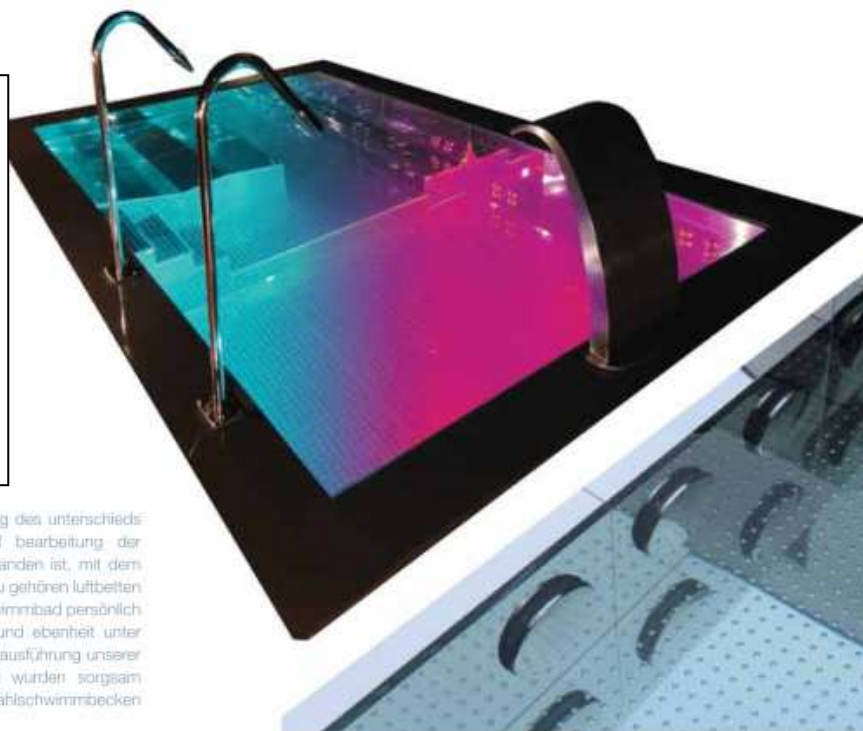

Nos fabricants nous fournissent les plaques d'acier et nous leur donnons la finition voulue afin que vous puissiez nager dans un espace de perfection.

Compléments Piscine

Zubehör für
Schwimmbecken

Les détails feront la différence

Bei unseren Bemühungen um weiteren Fortschritt und Betonung des Unterschieds haben wir eine Untersuchung über die Entwicklung und Bearbeitung der Edelstahlplatten angestellt, bei der ein Zubehörsortiment entstanden ist, mit dem unterschiedliche Entspannungspositionen möglich werden. Dazu gehören Luftbetten und Massagesitze mit höchstem Komfort, mit denen Sie Ihr Schwimmbad persönlich gestalten können, ohne die vollkommene Verbindung, Form und Ebenheit unter den einzelnen Bauteilen zu verlieren. Entwurf und einwandfreie Ausführung unserer Bauteile wie Strahler, Skimmer, Sauganschlüsse, Wasserfälle wurden sorgsam ausgewählt, damit sie sich harmonisch und elegant einem Edelstahlschwimmbaden anpassen.