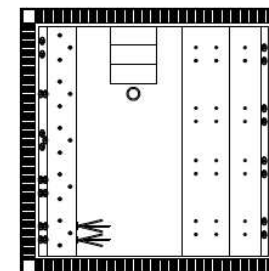

ATENAS

Atenas 4P

Atenas 6P

Atenas 9P

Modelo Article Modèle	Medidas (Cm) Sizes Mesures	Capacidad Total Total capacity Capacité total	Asientos Seats Sièges	Tumbonas Deck chairs Transats	Camillas Couch Brancards	Femorales Femoral Fémorales	Cascadas Waterfalls Cascades	Cañones Canyons Canons	Volcanes Volcanoes Volcans
Atenas 4P	340 x 230 x 86	4	4	-	-	-	-	-	-
Atenas 6P	340 x 315 x 86	6	6	-	-	-	-	-	-
Atenas 9P	340 x 400 x 86	10	10	-	-	-	-	-	-

Helsinki 4P

Helsinki 6P

Helsinki 9P

Modelo Article Modèle	Medidas (Cm) Sizes Mesures	Capacidad Total Total capacity Capacité total	Asientos Seats Sièges	Tumbonas Deck chairs Transats	Camillas Couch Brancards	Femorales Fémorales	Cascadas Waterfalls Cascades	Cañones Canyons Canons	Volcanes Volcanoes Volcans
Helsinki 4P	400 x 230 x 86	4	2	-	2	-	-	-	-
Helsinki 6P	400 x 315 x 86	6	3	-	3	-	-	-	-
Helsinki 9P	400 x 400 x 86	9	5	-	4	-	-	-	-

Dublin 4P

Dublin 6P

Dublin 9P

Modelo Article Modèle	Medidas (Cm) Sizes Mesures	Capacidad Total Total Capacity Capacité total	Asientos Seats Sièges	Tumbonas Deck chairs Transats	Camillas Couch Brancards	Femorales Femoral Fémorales	Cascadas Waterfalls Cascades	Cañones Canyons Canons	Volcanes Volcanoes Volcans
Dublin 4P	470 x 230 x 86	4	2	2	-	-	-	-	-
Dublin 6P	470 x 315 x 86	6	3	3	-	-	-	-	-
Dublin 9P	470 x 400 x 86	9	5	4	-	-	-	-	-