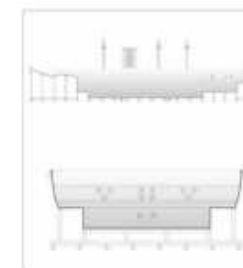

Turquesa-S

6,33 x 3,66 x 1,47 cod. PS005

- Zone/Fläche 23,17 m²
- Volume/Volumen 34,06 m³
- Capacité/Fassungsvermögen 18,46 m³

Positions de massage / Massagestellungen

- 1 Mollets 4 jets / 1 Zwillingsmuskeln 4 Düsen
- 1 Fémoraux 4 jets / 1 Oberschenkelmuskeln 4 Düsen
- 1 Fessiers 4 jets / 1 Gesäßmuskeln 4 Düsen
- 1 Canon / 1 Kanone
- 1 Cascade de 60 cm / 1 60 cm Wasserfall
- 5 Siège air 15 jets / 5 Luftkissen 15 Düsen
- 5 Siège eau 18 jets / 5 Wasser Sitz 18 Düsen
- 2 Couchettes à air / 2 Luftbett

Piscina Turquesa-S

8,33 x 3,66 x 1,47 cod. PS006

- Zone/Fläche 30,49 m²
- Volume/Volumen 44,82 m³
- Capacité/Fassungsvermögen 25,64 m³

Positions de massage / Massagestellungen

- 1 Mollets 4 jets / 1 Zwillingsmuskeln 4 Düsen
- 1 Fémoraux 4 jets / 1 Oberschenkelmuskeln 4 Düsen
- 1 Fessiers 4 jets / 1 Gesäßmuskeln 4 Düsen
- 1 Pieds 4 jets / 1 Füße 4 Düsen
- 2 Canon / 2 Kanone
- 1 Cascade de 60 cm / 1 60 cm Wasserfall
- 7 Siège air 21 jets / 7 Luftkissen 21 Düsen
- 7 Siège eau 20 jets / 7 Wasser Sitz 20 Düsen
- 2 Couchettes à air / 2 Luftbett

Ámbar-S

8,33 x 3,66 x 1,47 cod. PS007

- Zone/Fläche 30,49 m²
- Volume/Volumen 44,82 m³
- Capacité/Fassungsvermögen 26,87 m³

Positions de massage / Massagestellungen

- 1 Mollets 4 jets / 1 Zwillingsmuskeln 4 Düsen
- 1 Fémoraux 4 jets / 1 Oberschenkelmuskeln 4 Düsen
- 2 Canon / 2 Kanone
- 1 Cascade de 60 cm / 1 60 cm Wasserfall
- 7 Siège air 21 jets / 7 Luftkissen 21 Düsen
- 7 Siège eau 20 jets / 7 Wasser Sitz 20 Düsen
- 4 Couchettes à air / 4 Luftbett

Ámbar-S

9,29 x 3,66 x 1,47 cod. PS008

- Zone/Fläche 34,00 m²
- Volume/Volumen 49,98 m³
- Capacité/Fassungsvermögen 27,63 m³

Positions de massage / Massagestellungen