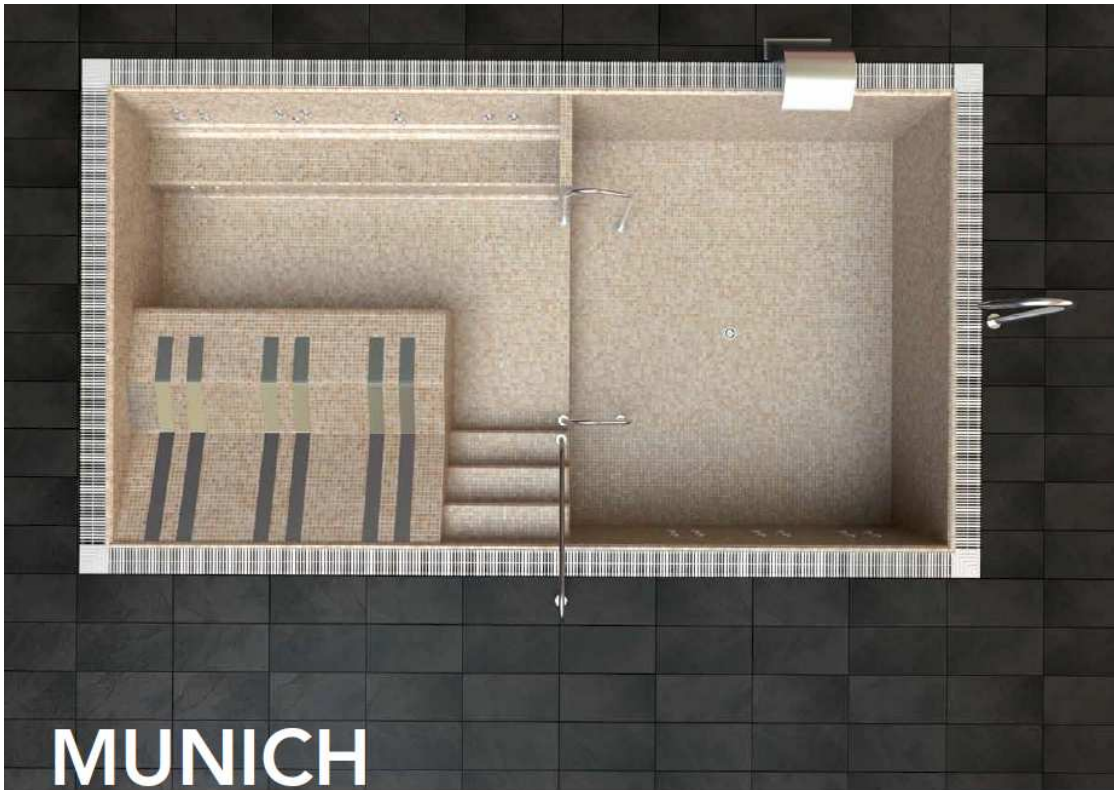

Dublin 4P

Dublin 6P

Dublin 9P

Modelo Article Modèle	Medidas (Cm) Sizes Mesures	Capacidad Total Total Capacity Capacité total	Asientos Seats Sièges	Tumbonas Deck chairs Transats	Camillas Couch Brancards	Femorales Femoral Fémorales	Cascadas Waterfalls Cascades	Cañones Canyons Canons	Volcanes Volcanoes Volcans
Dublin 4P	470 x 230 x 86	4	2	2	-	-	-	-	-
Dublin 6P	470 x 315 x 86	6	3	3	-	-	-	-	-
Dublin 9P	470 x 400 x 86	9	5	4	-	-	-	-	-