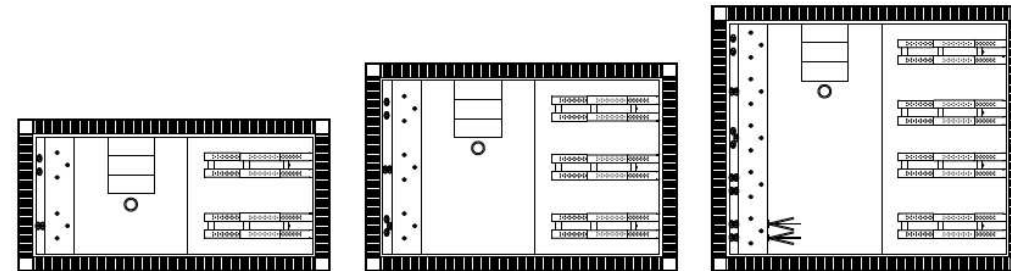

ATENAS

Atenas 4P

Atenas 6P

Atenas 9P

Modelo Article Modèle	Medidas (Cm) Sizes Mesures	Capacidad Total Total capacity Capacité total	Asientos Seats Sièges	Tumbonas Deck chairs Transats	Camillas Couch Brancards	Femorales Femoral Fémorales	Cascadas Waterfalls Cascades	Cañones Canyons Canons	Volcanes Volcanoes Volcans
Atenas 4P	340 x 230 x 86	4	4	-	-	-	-	-	-
Atenas 6P	340 x 315 x 86	6	6	-	-	-	-	-	-
Atenas 9P	340 x 400 x 86	10	10	-	-	-	-	-	-

Helsinki 4P

Helsinki 6P

Helsinki 9P

Modelo Article Modèle	Medidas (Cm) Sizes Mesures	Capacidad Total Total capacity Capacité total	Asientos Seats Sièges	Tumbonas Deck chairs Transats	Camillas Couch Brancards	Femorales Fémorales	Cascadas Waterfalls Cascades	Cañones Canyons Canons	Volcanes Volcanoes Volcans
Helsinki 4P	400 x 230 x 86	4	2	-	2	-	-	-	-
Helsinki 6P	400 x 315 x 86	6	3	-	3	-	-	-	-
Helsinki 9P	400 x 400 x 86	9	5	-	4	-	-	-	-

Dublin 4P

Dublin 6P

Dublin 9P

Modelo Article Modèle	Medidas (Cm) Sizes Mesures	Capacidad Total Total Capacity Capacité total	Asientos Seats Sièges	Tumbonas Deck chairs Transats	Camillas Couch Brancards	Femorales Femoral Fémorales	Cascadas Waterfalls Cascades	Cañones Canyons Canons	Volcanes Volcanoes Volcans
Dublin 4P	470 x 230 x 86	4	2	2	-	-	-	-	-
Dublin 6P	470 x 315 x 86	6	3	3	-	-	-	-	-
Dublin 9P	470 x 400 x 86	9	5	4	-	-	-	-	-