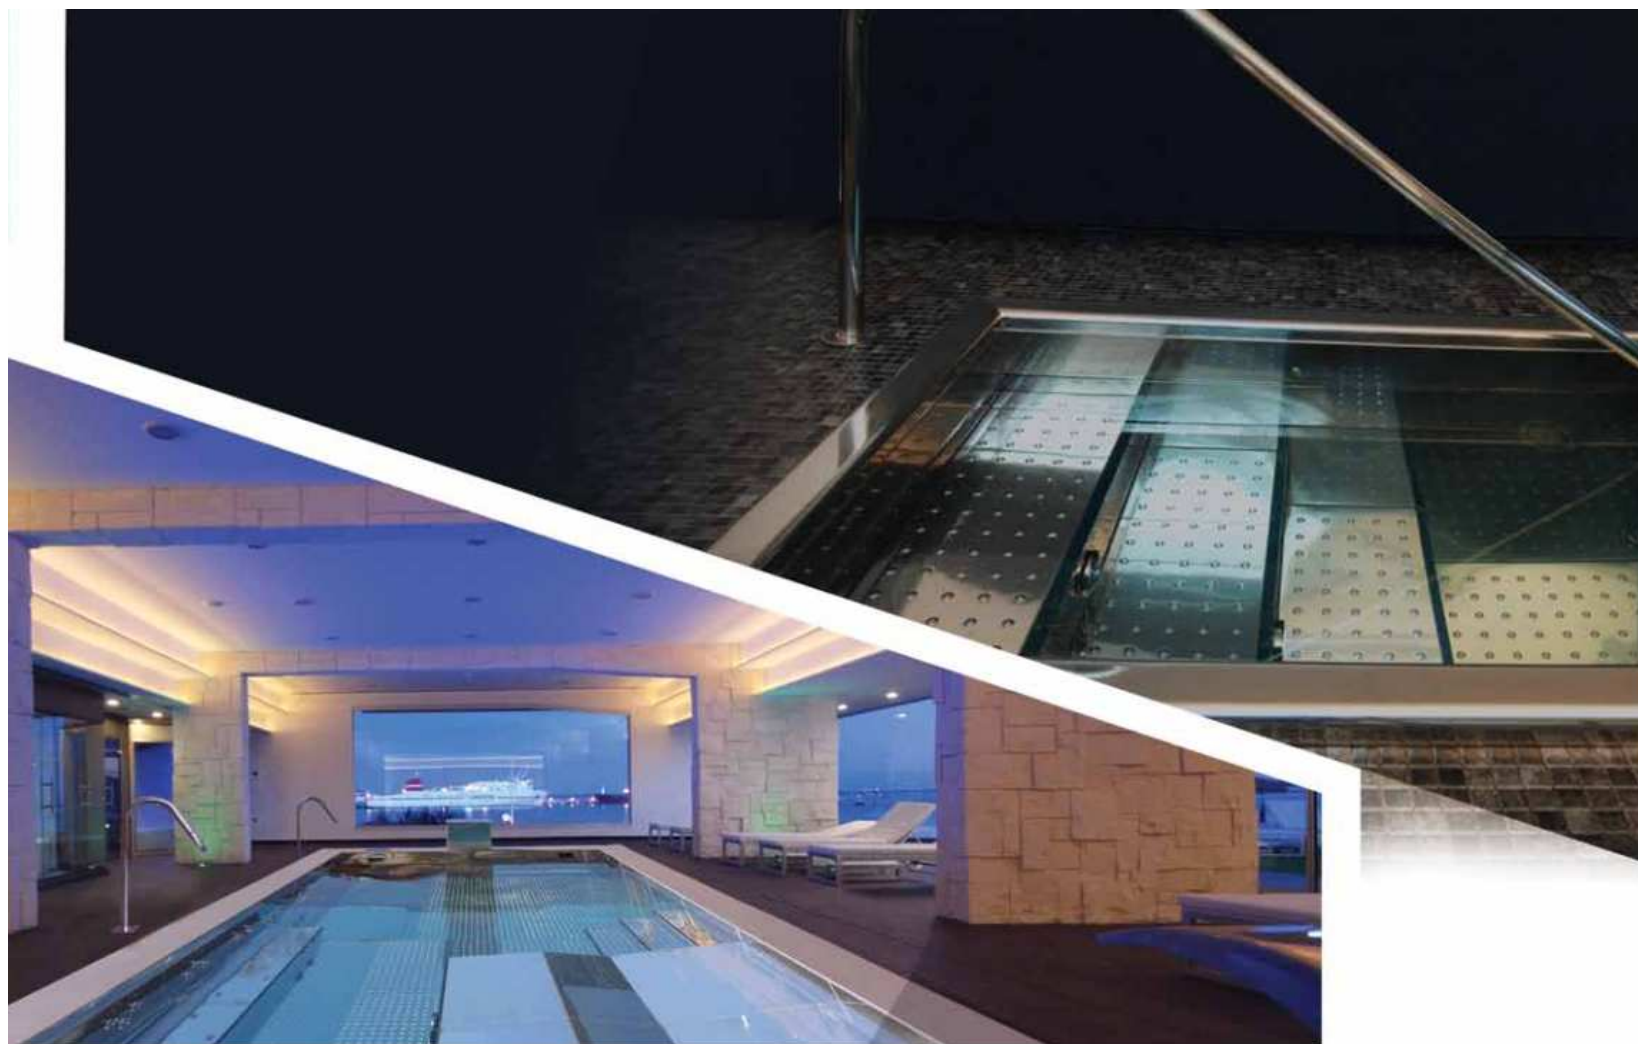

Choisir un Spa ou une Piscine en acier inoxydable, c'est choisir tout un monde de possibilités.

Art et Wellness

Une expérience de LUXE

Nagez dans une piscine exclusive et unique

Grâce à un système de fabrication révolutionnaire dans lequel toutes les pièces en acier sont assemblées à la coque en fibre de verre au moyen d'une nouvelle composition chimique, nos piscines peuvent être installées sur des balcons ou des terrasses grâce au faible poids de leur structure.

Bei unseren Bemühungen um weiteren Fortschritt und Betonung des Unterschieds haben wir eine Untersuchung über die Entwicklung und Bearbeitung der Edelstahlplatten angestellt, bei der ein Zubehörsortiment entstanden ist, mit dem unterschiedliche Entspannungspositionen möglich werden. Dazu gehören Luftbetten und Massagesitze mit höchstem Komfort, mit denen Sie Ihr Schwimmbad persönlich gestalten können, ohne die vollkommene Verbindung, Form und Ebenheit unter den einzelnen Bauteilen zu verlieren. Entwurf und einwandfreie Ausführung unserer Bauteile wie Strahler, Skimmer, Sauganschlüsse, Wasserfälle wurden sorgsam ausgewählt, damit sie sich harmonisch und elegant einem Edelstahlschwimmbaden anpassen.