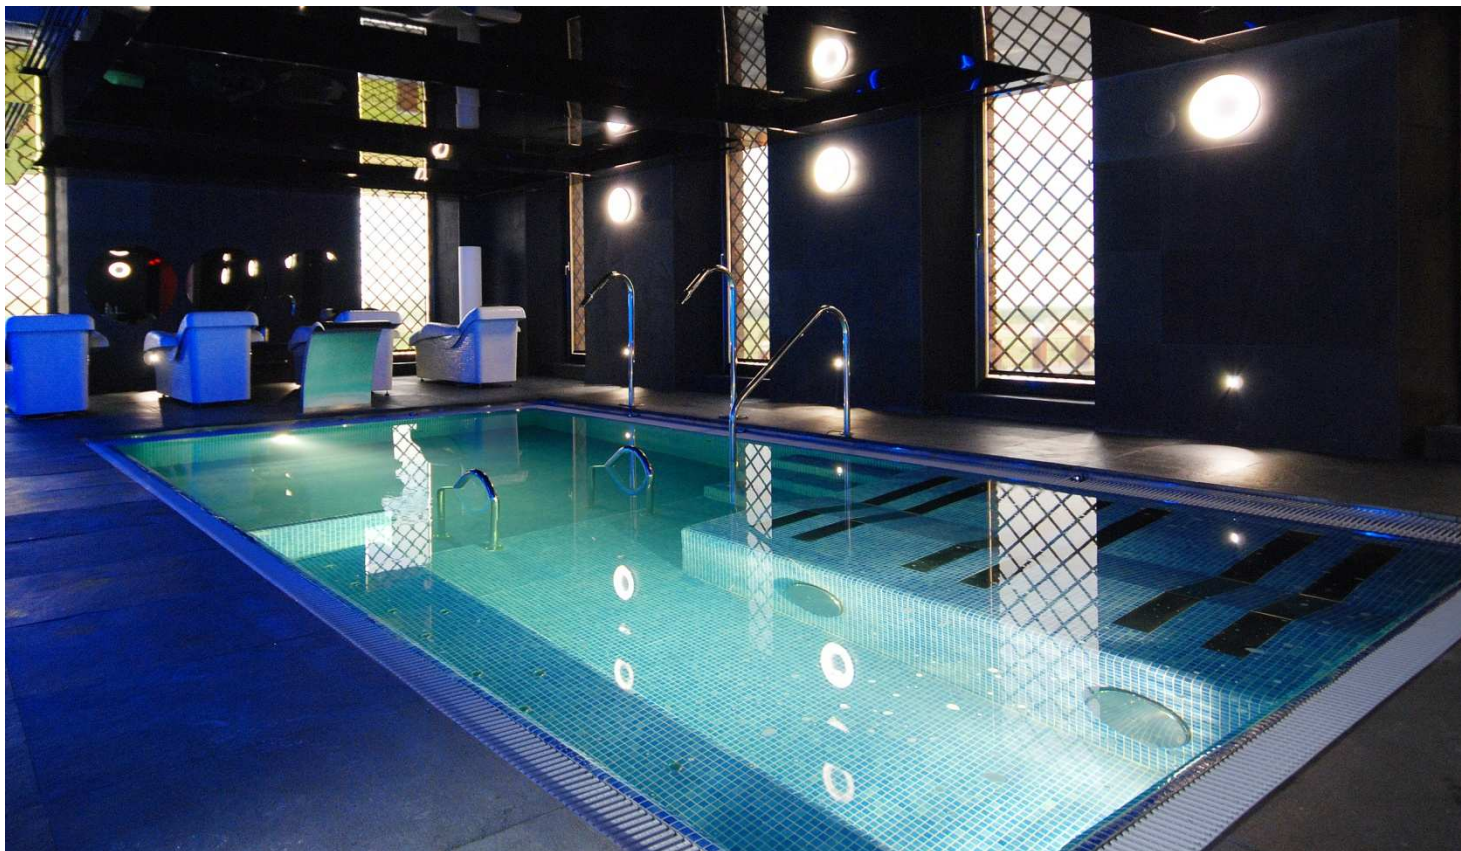

Choisir un Spa ou une Piscine en acier inoxydable, c'est choisir tout un monde de possibilités.

Art et Wellness

Une expérience de LUXE

Nagez dans une piscine exclusive et unique

Grâce à un système de fabrication révolutionnaire dans lequel toutes les pièces en acier sont assemblées à la coque en fibre de verre au moyen d'une nouvelle composition chimique, nos piscines peuvent être installées sur des balcons ou des terrasses grâce au faible poids de leur structure.