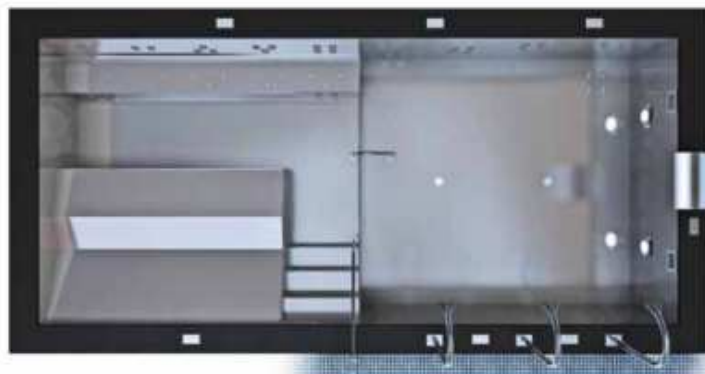

Azurita-S

4,03 x 3,66 x 1,47 cod. PS009

- ☞ Zone/Fläche 14,75 m²
- ☞ Volume/Volumen 21,68 m³
- ☞ Capacité/Fassungsvermögen 12,00 m³

☞ posiciones de masaje / massage positions

- 1 Mollets 4 jets / 1 Zwillingsmuskeln 4 Düsen
- 1 Fémoraux 4 jets / 1 Oberschenkelmuskeln 4 Düsen
- 1 Fessiers 4 jets / 1 Gesäßmuskeln 4 Düsen
- 1 Cascade de 60 cm / 1 60 cm Wasserfall
- 2 Siège air 6 boquillas / 2 Luftkissen 6 Düsen
- 2 Siège eau 9 jets / 2 Wasser Sitz 9 Düsen
- 1 Couchettes à air / 1 Luftbett

Azurita-S

5,95 x 3,66 x 1,47 cod. PS010

- ☞ Zone/Fläche 21,78 m²
- ☞ Volume/Volumen 32,01 m³
- ☞ Capacité/Fassungsvermögen 17,23 m³

☞ Positions de massage / Massagestellungen

- 1 Mollets 4 jets / 1 Zwillingsmuskeln 4 Düsen
- 1 Fémoraux 4 jets / 1 Oberschenkelmuskeln 4 Düsen
- 1 Fessiers 4 jets / 1 Gesäßmuskeln 4 Düsen
- 2 Canon / 2 Kanone
- 1 Cascade de 60 cm / 1 60 cm Wasserfall
- 4 Siège air 12 jets / 4 Luftkissen 12 Düsen
- 4 Siège eau 15 jets / 4 Wasser Sitz 15 Düsen
- 2 Couchettes à air / 2 Luftbett

Azurita-S

7,87 x 3,66 x 1,47 cod. PS011

- ☞ Zone/Fläche 28,8 m²
- ☞ Volume/Volumen 42,34 m³
- ☞ Capacité/Fassungsvermögen 23,33 m³

☞ Positions de massage / Massagestellungen

- 1 Mollets 4 jets / 1 Zwillingsmuskeln 4 Düsen
- 1 Fémoraux 4 jets / 1 Oberschenkelmuskeln 4 Düsen
- 1 Fessiers 4 jets / 1 Gesäßmuskeln 4 Düsen
- 1 Pieds 4 jets / 1 Füße 4 Düsen
- 3 Canon / 3 Kanone
- 1 Cascade de 60 cm / 1 60 cm Wasserfall
- 5 Siège air 15 boquillas / 5 Luftkissen 15 Düsen
- 5 Siège eau 18 jets / 5 Wasser Sitz 18 Düsen
- 3 Couchettes à air / 3 Luftbett