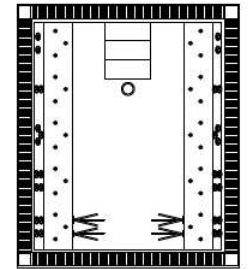

ATENAS

Atenas 4P

Atenas 6P

Atenas 9P

Modelo Article Modèle	Medidas (Cm) Sizes Mesures	Capacidad Total Total capacity Capacité total	Asientos Seats Sièges	Tumbonas Deck chairs Transats	Camillas Couch Brancards	Femorales Femoral Fémorales	Cascadas Waterfalls Cascades	Cañones Canyons Canons	Volcanes Volcanoes Volcans
Atenas 4P	340 x 230 x 86	4	4	-	-	-	-	-	-
Atenas 6P	340 x 315 x 86	6	6	-	-	-	-	-	-
Atenas 9P	340 x 400 x 86	10	10	-	-	-	-	-	-

Helsinki 4P

Helsinki 6P

Helsinki 9P

Modelo Article Modèle	Medidas (Cm) Sizes Mesures	Capacidad Total Total capacity Capacité total	Asientos Seats Sièges	Tumbonas Deck chairs Transats	Camillas Couch Brancards	Femorales Fémorales	Cascadas Waterfalls Cascades	Cañones Canyons Canons	Volcanes Volcanoes Volcans
Helsinki 4P	400 x 230 x 86	4	2	-	2	-	-	-	-
Helsinki 6P	400 x 315 x 86	6	3	-	3	-	-	-	-
Helsinki 9P	400 x 400 x 86	9	5	-	4	-	-	-	-

Dublin 4P

Dublin 6P

Dublin 9P

Modelo Article Modèle	Medidas (Cm) Sizes Mesures	Capacidad Total Total Capacity Capacité total	Asientos Seats Sièges	Tumbonas Deck chairs Transats	Camillas Couch Brancards	Femorales Femoral Fémorales	Cascadas Waterfalls Cascades	Cañones Canyons Canons	Volcanes Volcanoes Volcans
Dublin 4P	470 x 230 x 86	4	2	2	-	-	-	-	-
Dublin 6P	470 x 315 x 86	6	3	3	-	-	-	-	-
Dublin 9P	470 x 400 x 86	9	5	4	-	-	-	-	-