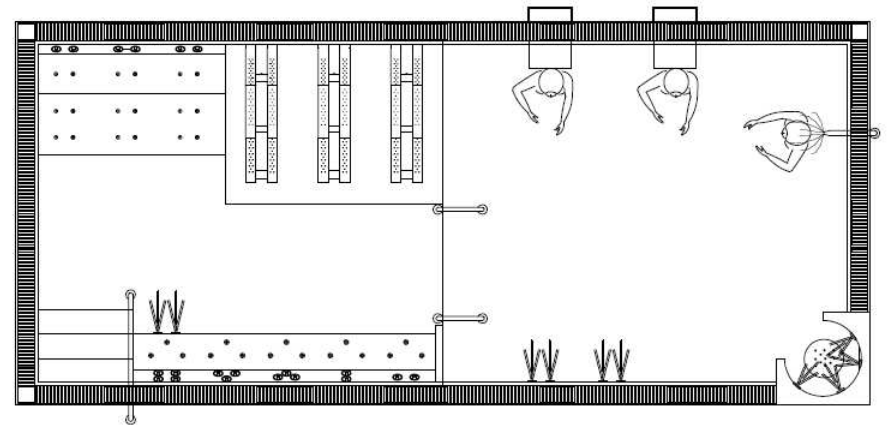

Dublin 4P

Dublin 6P

Dublin 9P

Modelo Article Modèle	Medidas (Cm) Sizes Mesures	Capacidad Total Total Capacity Capacité total	Asientos Seats Sièges	Tumbonas Deck chairs Transats	Camillas Couch Brancards	Femorales Femoral Fémorales	Cascadas Waterfalls Cascades	Cañones Canyons Canons	Volcanes Volcanoes Volcans
Dublin 4P	470 x 230 x 86	4	2	2	-	-	-	-	-
Dublin 6P	470 x 315 x 86	6	3	3	-	-	-	-	-
Dublin 9P	470 x 400 x 86	9	5	4	-	-	-	-	-

MUNICH

Modelo Article Modèle	Medidas (Cm) Sizes Mesures	Capacidad Total Total Capacity Capacité total	Asientos Seats Sièges	Tumbonas Deck chairs Transats	Camillas Couch Bancards	Femorales Femoral Fémorales	Cascadas Waterfalls Cascades	Cañones Canyons Canons	Volcanes Volcanoes Volcans
Munich	700 x 400 x 100 / 120	12	4	-	3	3	1	1	-

ROMA

Modelo Article Modèle	Medidas (Cm) Sizes Mesures	Capacidad Total Total Capacity Capacité total	Asientos Seats Sièges	Tumbonas Deck chairs Transats	Camillas Couch Brancards	Femorales Femoral Fémorales	Cascadas Waterfalls Cascades	Cañones Canyons Canons	Volcanes Volcanoes Volcans
Roma	850 x 450 x 100 / 120	15	6	4	-	2	1	2	-

LONDRES

Modelo Article Modèle	Medidas (Cm) Sizes Mesures	Capacidad Total Total Capacity Capacité total	Asientos Seats Sièges	Tumbonas Deck chairs Transats	Camillas Couch Brancards	Femorales Femoral Fémorales	Cascadas Waterfalls Cascades	Cañones Canyons Canons	Volcanes Volcanoes Volcans
Londres	1000 x 450 x 100 / 120	17	5	3	3	2	2	1	1