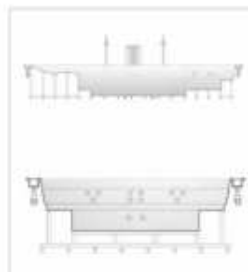

Positions de massage / Massagstellungen

- 1 Mollets 4 jets / 1 Zwillingsmuskeln 4 Düsen
- 1 Fémoraux 4 jets / 1 Oberschenkelmuskeln 4 Düsen
- 2 Canon / 2 Kanone
- 1 Cascade de 60 cm / 1 60 cm Wasserfall
- 7 Siège air 21 jets / 7 Luftkissen 21 Düsen
- 7 Siège eau 20 jets / 7 Wasser Sitz 20 Düsen
- 4 Couchettes à air / 4 Luftbett