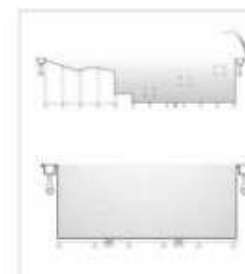

Ópalo-D

4,79 x 3,47 x 1,37 cod. PD001

- Zone/Fläche 16,62 m²
- Volume/Volumen 22,77 m³
- Capacité/Fassungsvermögen 9,93 m³

Positions de massage / Massagestellungen

- 1 Mollets 4 jets / 1 Zwillingsmuskeln 4 Düsen
- 1 Fémoraux 4 jets / 1 Oberschenkelmuskeln 4 Düsen
- 1 Fessiers 4 jets / 1 Gesäßmuskeln 4 Düsen
- 1 Cascade de 60 cm / 1 60 cm Wasserfall
- 2 Couchettes à air / 2 Luftbett

Ópalo-D

5,75 x 3,47 x 1,37 cod. PD002

- Zone/Fläche 19,95 m²
- Volume/Volumen 27,33 m³
- Capacité/Fassungsvermögen 13,14 m³

Positions de massage / Massagestellungen

- 1 Mollets 4 jets / 1 Zwillingsmuskeln 4 Düsen
- 1 Fémoraux 4 jets / 1 Oberschenkelmuskeln 4 Düsen
- 1 Fessiers 4 jets / 1 Gesäßmuskeln 4 Düsen
- 1 Canon / 1 Kanone
- 1 Cascade de 60 cm / 1 60 cm Wasserfall
- 2 Couchettes à air / 2 Luftbett

Turquesa-D

4,79 x 4,03 x 1,47 cod. PD003

- Zone/Fläche 19,30 m²
- Volume/Volumen 26,45 m³
- Capacité/Fassungsvermögen 12,45 m³

Positions de massage / Massagestellungen

- 1 Mollets 4 jets / 1 Zwillingsmuskeln 4 Düsen
- 1 Fémoraux 4 jets / 1 Oberschenkelmuskeln 4 Düsen
- 1 Fessiers 4 jets / 1 Gesäßmuskeln 4 Düsen
- 1 Cascade de 60 cm / 1 60 cm Wasserfall
- 2 Couchettes à air / 2 Luftbett

Turquesa-D

5,75 x 4,03 x 1,37 cod. PD004

- Zone/Fläche 23,17 m²
- Volume/Volumen 31,75 m³
- Capacité/Fassungsvermögen 16,31 m³

Positions de massage / Massagestellungen

- 1 Mollets 4 jets / 1 Zwillingsmuskeln 4 Düsen
- 1 Fémoraux 4 jets / 1 Oberschenkelmuskeln 4 Düsen
- 1 Fessiers 4 jets / 1 Gesäßmuskeln 4 Düsen
- 1 Canon / 1 Kanone
- 1 Cascade de 60 cm / 1 60 cm Wasserfall
- 2 Couchettes à air / 2 Luftbett