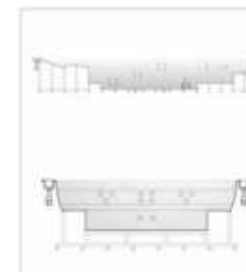

Positions de massage / Massagstellungen

- 1 Mollets 4 jets / 1 Zwillingsmuskeln 4 Düsen
- 1 Fémoraux 4 jets / 1 Oberschenkelmuskeln 4 Düsen
- 1 Fessiers 4 jets / 1 Gesäßmuskeln 4 Düsen
- 1 Pieds 4 jets / 1 Füße 4 jets
- 2 Canon / 2 Kanone
- 1 Cascade de 60 cm / 1 60 cm Wasserfall
- 7 Siège air 21 jets / 7 Luftkissen 21 Düsen
- 7 Siège eau 20 jets / 7 Wasser Sitz 20 Düsen
- 2 Couchettes à air / 2 Luftbett