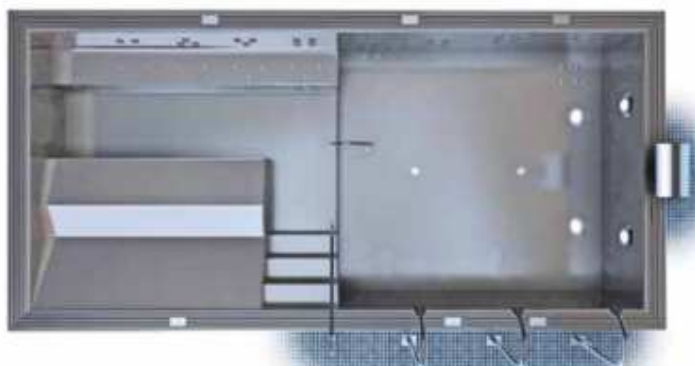

Azurita-D

6,32 x 4,03 x 1,37 cod. PD010

- Zone/Fläche 25,47 m²
- Volume/Volumen 34,89 m³
- Capacité/Fassungsvermögen 17,23 m³

Positions de massage / Massagestellungen

- 1 Mollets 4 jets / 1 Zwillingsmuskeln 4 Düsen
- 1 Fémoraux 4 jets / 1 Oberschenkelmuskeln 4 Düsen
- 1 Fessiers 4 jets / 1 Gesäßmuskeln 4 Düsen
- 2 Canon / 2 Kanone
- 1 Cascade de 60 cm / 1 60 cm Wasserfall
- 4 Siège air 12 jets / 4 Luftkissen 12 Düsen
- 4 Siège eau 15 jets / 4 Wasser Sitz 15 Düsen
- 2 Couchettes à air / 2 Luftbett