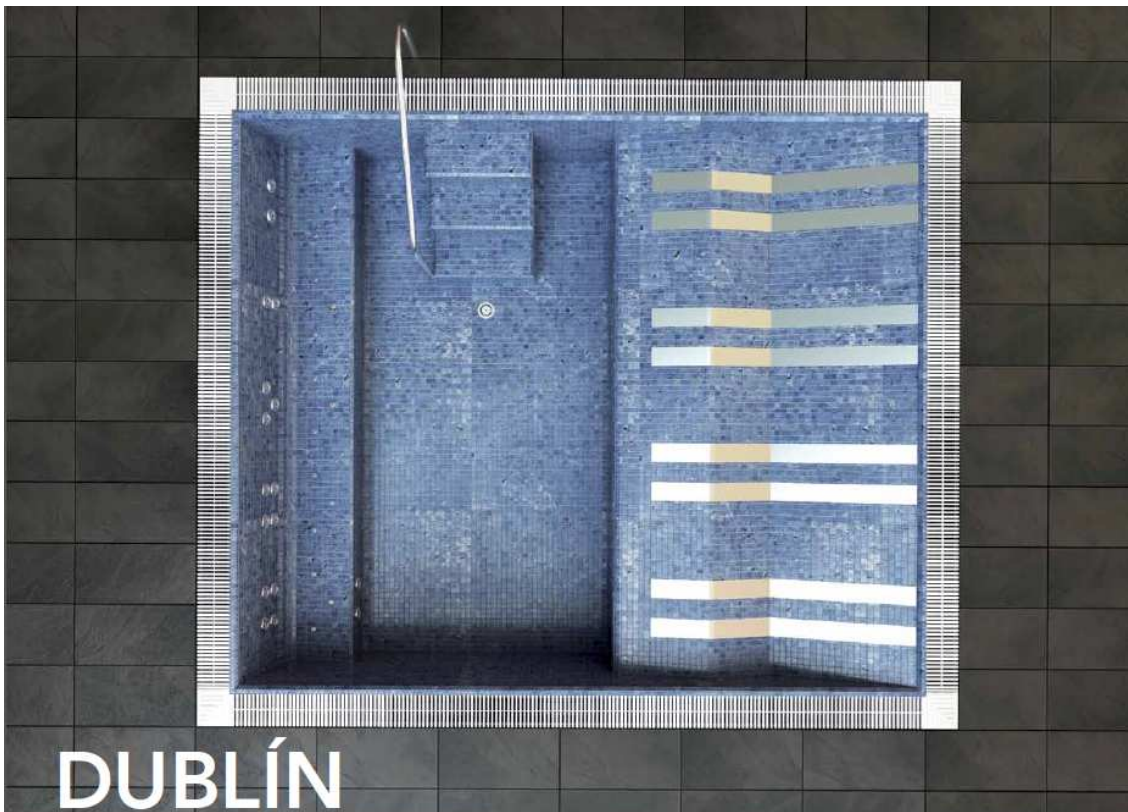

Helsinki 4P

Helsinki 6P

Helsinki 9P

Modelo Article Modèle	Medidas (Cm) Sizes Mesures	Capacidad Total Total capacity Capacité total	Asientos Seats Sièges	Tumbonas Deck chairs Transats	Camillas Couch Brancards	Femorales Fémorales	Cascadas Waterfalls Cascades	Cañones Canyons Canons	Volcanes Volcanoes Volcans
Helsinki 4P	400 x 230 x 86	4	2	-	2	-	-	-	-
Helsinki 6P	400 x 315 x 86	6	3	-	3	-	-	-	-
Helsinki 9P	400 x 400 x 86	9	5	-	4	-	-	-	-