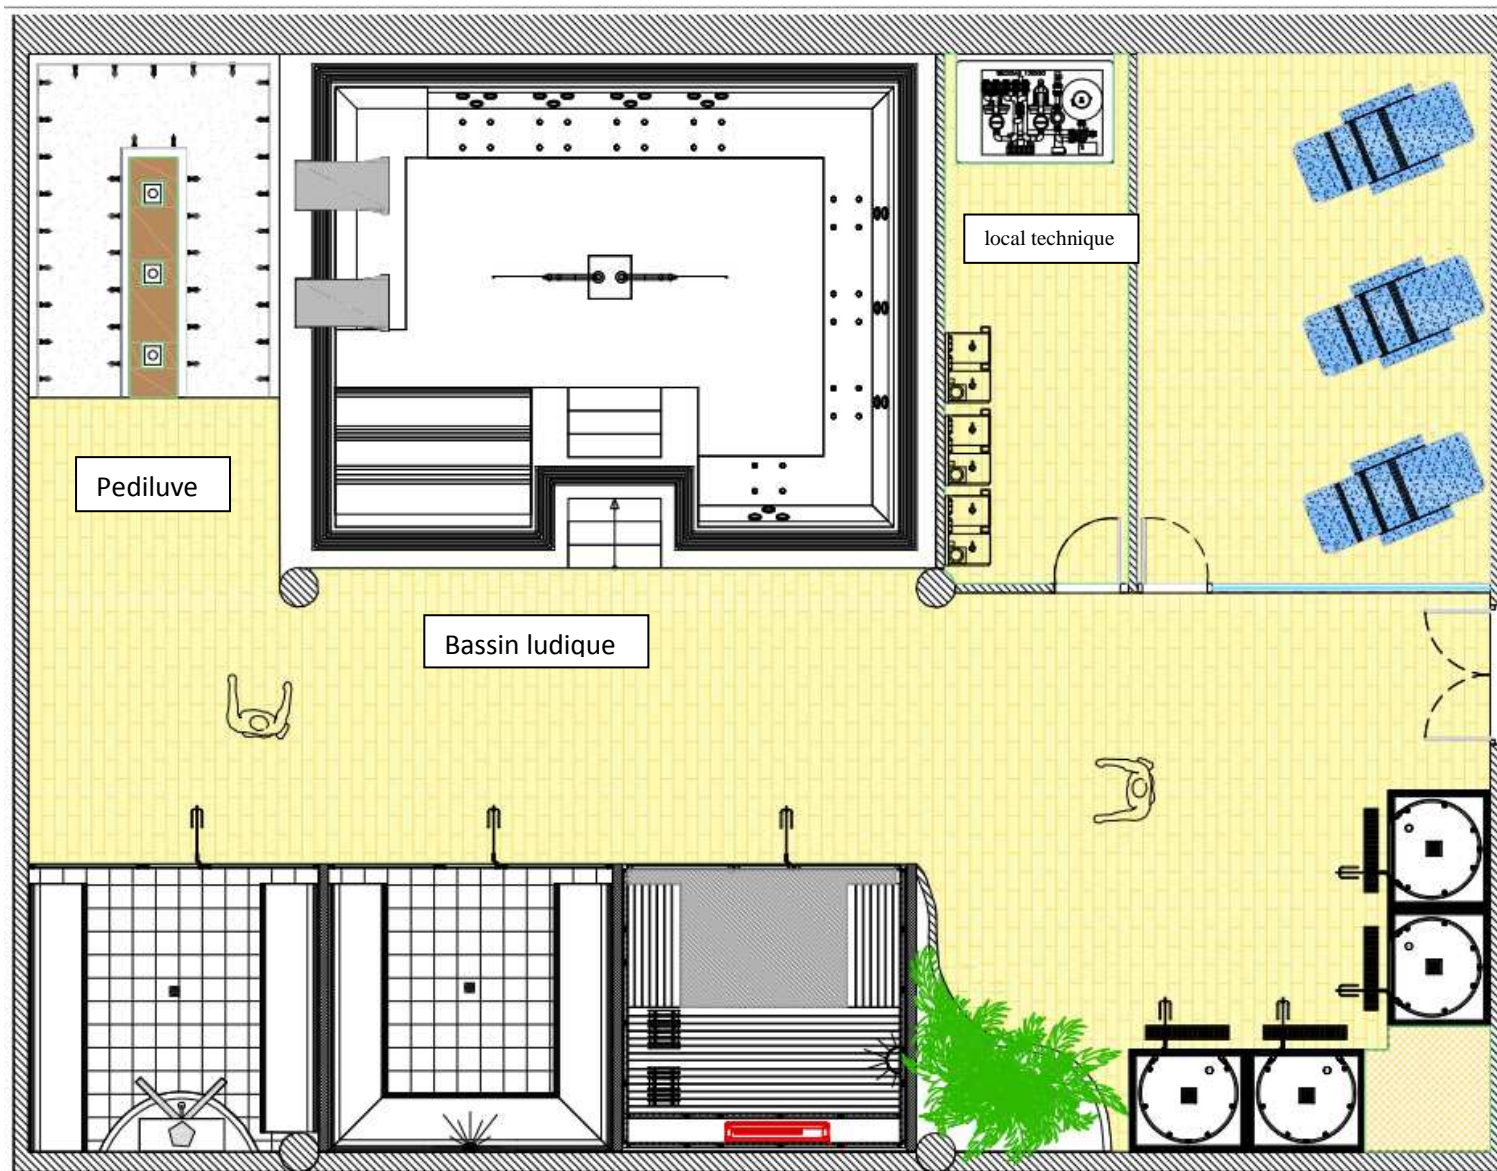

Coralina-D

8,24 x 4,03 x 1,37 cod. PD014

- Zone/Fläche 33,21 m²
- Volume/Volumen 45,49 m³
- Capacité/Fassungsvermögen 23,15 m³

Positions de massage / Massagstellungen

- 1 Mollets 4 jets / 1 Zwillingsmuskeln 4 Düsen
- 1 Fémoraux 4 jets / 1 Oberschenkelmuskeln 4 Düsen
- 1 Fessiers 4 jets / 1 Gesäßmuskeln 4 Düsen
- 1 Pieds 4 jets / 1 Füße 4 Düsen
- 1 Cascade de 60 cm / 1 60 cm Wasserfall
- 3 Canon / 3 Kanone
- 5 Siège air 15 jets / 5 air seats 15 Düsen
- 5 Siège eau 18 jets / 5 Wasser Sitz 18 Düsen
- 3 Eau chaise longue / 3 Wasserliege

Aménagement

ESPACE BIEN ETRE

Relax

Entrée

Pediluve

Bassin ludique

local technique

Grotte de Glace