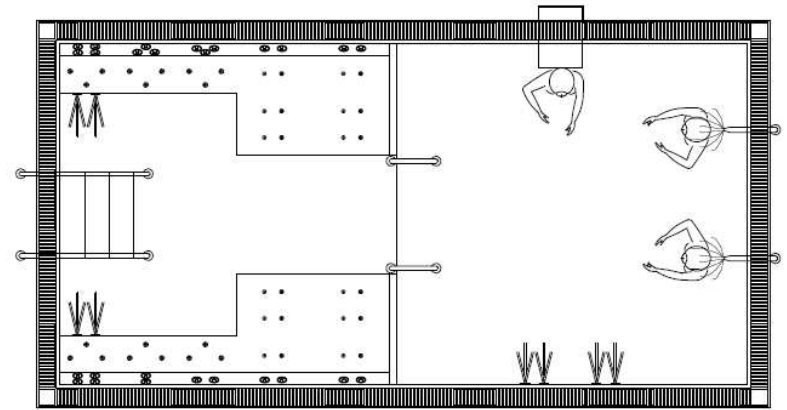

Helsinki 4P

Helsinki 6P

Helsinki 9P

Modelo Article Modèle	Medidas (Cm) Sizes Mesures	Capacidad Total Total capacity Capacité total	Asientos Seats Sièges	Tumbonas Deck chairs Transats	Camillas Couch Brancards	Femorales Fémorales	Cascadas Waterfalls Cascades	Cañones Canyons Canons	Volcanes Volcanoes Volcans
Helsinki 4P	400 x 230 x 86	4	2	-	2	-	-	-	-
Helsinki 6P	400 x 315 x 86	6	3	-	3	-	-	-	-
Helsinki 9P	400 x 400 x 86	9	5	-	4	-	-	-	-

Dublin 4P

Dublin 6P

Dublin 9P

Modelo Article Modèle	Medidas (Cm) Sizes Mesures	Capacidad Total Total Capacity Capacité total	Asientos Seats Sièges	Tumbonas Deck chairs Transats	Camillas Couch Brancards	Femorales Femoral Fémorales	Cascadas Waterfalls Cascades	Cañones Canyons Canons	Volcanes Volcanoes Volcans
Dublin 4P	470 x 230 x 86	4	2	2	-	-	-	-	-
Dublin 6P	470 x 315 x 86	6	3	3	-	-	-	-	-
Dublin 9P	470 x 400 x 86	9	5	4	-	-	-	-	-

MUNICH

Modelo Article Modèle	Medidas (Cm) Sizes Mesures	Capacidad Total Total Capacity Capacité total	Asientos Seats Sièges	Tumbonas Deck chairs Transats	Camillas Couch Bancards	Femorales Femoral Fémorales	Cascadas Waterfalls Cascades	Cañones Canyons Canons	Volcanes Volcanoes Volcans
Munich	700 x 400 x 100 / 120	12	4	-	3	3	1	1	-

ROMA

Modelo Article Modèle	Medidas (Cm) Sizes Mesures	Capacidad Total Total Capacity Capacité total	Asientos Seats Sièges	Tumbonas Deck chairs Transats	Camillas Couch Brancards	Femorales Femoral Fémorales	Cascadas Waterfalls Cascades	Cañones Canyons Canons	Volcanes Volcanoes Volcans
Roma	850 x 450 x 100 / 120	15	6	4	-	2	1	2	-