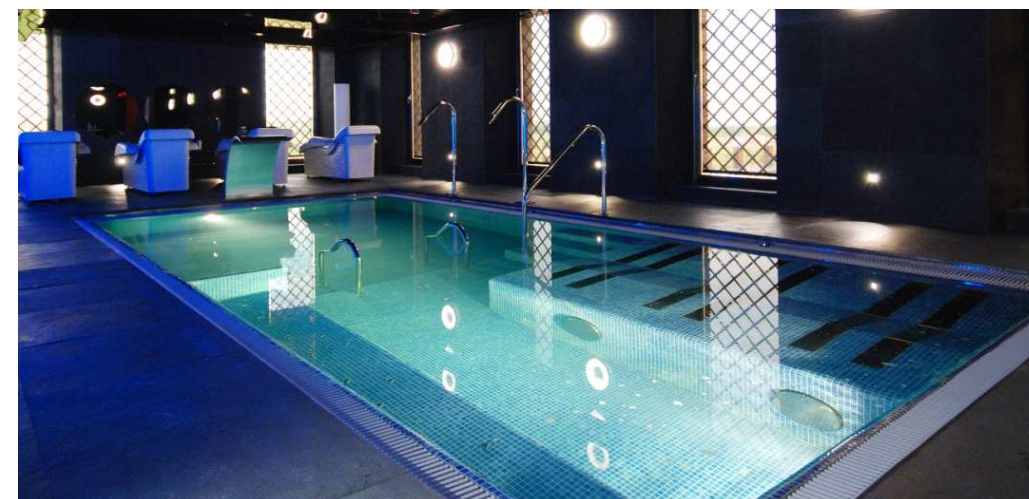

Modelo Article Modèle	Medidas (Cm) Sizes Mesures	Capacidad Total Total Capacity Capacité total	Asientos Seats Sièges	Tumbonas Deck chairs Transats	Camillas Couch Brancards	Femorales Femoral Fémorales	Cascadas Waterfalls Cascades	Cañones Canyons Canons	Volcanes Volcanoes Volcans
Dublin 4P	470 x 230 x 86	4	2	2	-	-	-	-	-
Dublin 6P	470 x 315 x 86	6	3	3	-	-	-	-	-
Dublin 9P	470 x 400 x 86	9	5	4	-	-	-	-	-